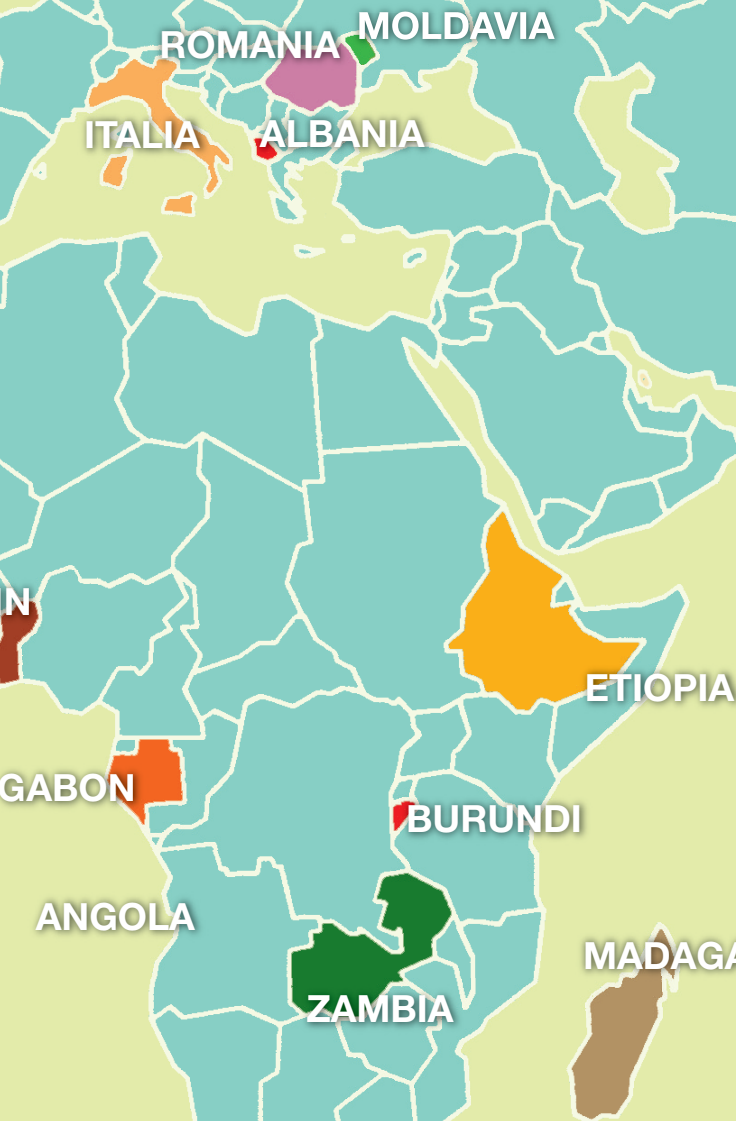

- Piazza Armerina (Enna)
(4 - 17 Agosto)
- Torino San Luigi
(26 Luglio - 9 Agosto)

MOLDAVIA, Chişinău, Voinova
(28 Luglio - 17 Agosto)

ROMANIA, Ciresoaia
(28 Luglio - 17 Agosto)

BURUNDI, Ngozi
(28 Luglio - 24 Agosto)

VOLONTARIATO
INTERNAZIONALE
PER LO SVILUPPO
ANIMAZIONE
MISSIONARIA

INDO

310 GIOVANI 32 ACCOMPAGNATORI

17 Salesiani di Don Bosco
5 Figlie di Maria Ausiliatrice
2 coppie di sposi
6 animatori

IME AM SDB - Ispettorica Meridionale

ALBANIA, Scutari
(21 Luglio - 3 Agosto)

ISI AM - MGS Ispettorica Sicula

Per info scrivi a: vissicilia@gmail.com

MADAGASCAR, Tuléar
(30 Luglio - 22 Agosto)

ITALIA, Palermo Santa Chiara
(1 - 11 Agosto)

ILE AM - Ispettorica Lombardo Emiliana

In collaborazione con Amici del Sidamo
Per info scrivi a: aticozzi@salesiani.it

ETIOPIA, Addis Abeba, Adwa, Abobo,
Zway, Dilla, Makallé, Adigrat,
Shire, Debre, Zeit e Adamitullo
(22 Luglio - 21 Agosto)